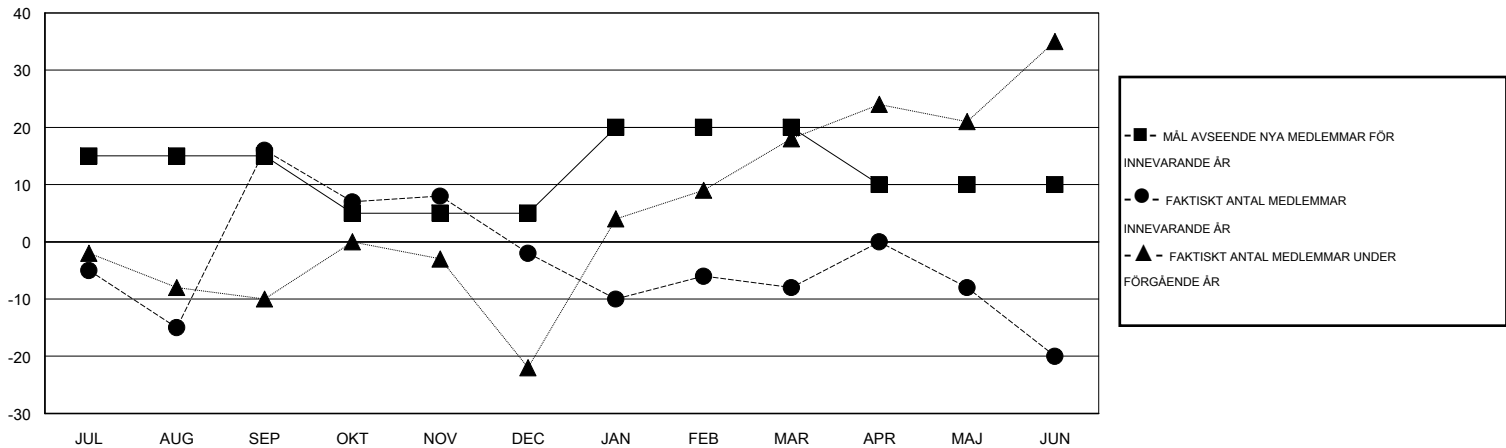

MÅL OCH FAKTISKT ANTAL MEDLEMMAR

NEDLAGDA KLUBBAR: 0

37 CLUBS OF 50 TOG UPP EN ELLER FLER NYA MEDLEMMAR

KÖNSFÖRDELNING

MAN 1,035 (76.61%)
KVINNA 316 (23.39%)

AVFÖRDA MEDLEMMAR

AVLIDNA	24
NEDLAGD KLUBB	0
ÖVRIGA	110
TOTAL	134

[KLICKA HÄR FÖR INFORMATION OM STATUS](#)

FAMILJEMEDLEMMAR	112
HUVUDMAN I HUSHÄLLET	56
INGEN HUVUDMAN I HUSHÄLLET	56