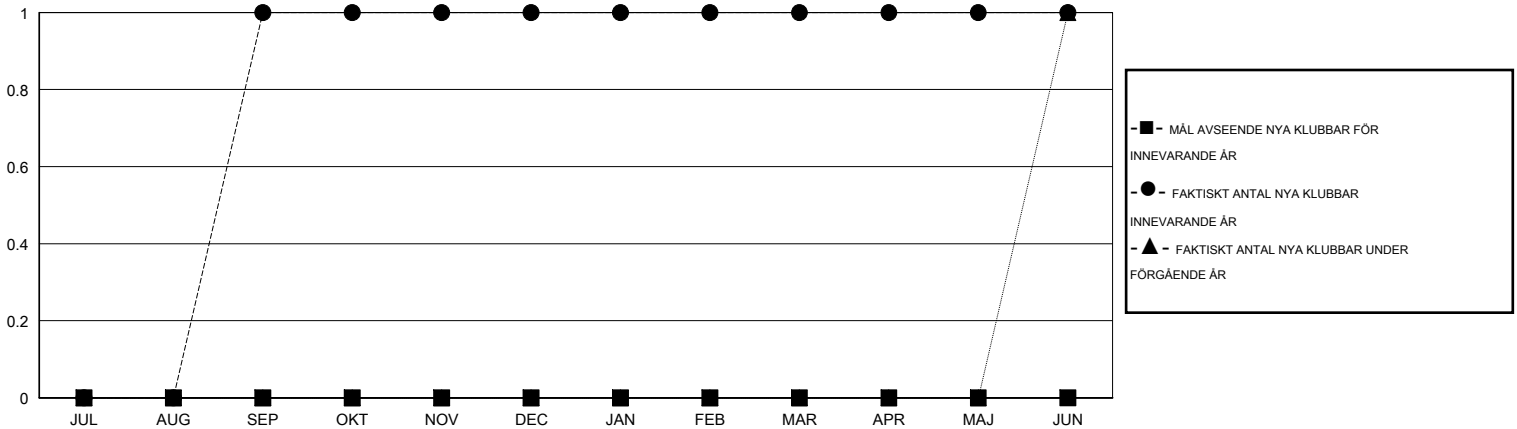

MONTHLY MEMBERSHIP PROGRESS REPORT

District 101 S

Results as of: 6/30/2015

GMT: Kenneth Persson

OMRÅDE SWEDEN

GMT KO 4

Klubbar				
RESULTAT FÖR 2014-2015				
KVARTAL	MÅL AVSEENDE NYA KLUBBAR	NYA KLUBBAR	AVFÖRDA KLUBBAR	NETTOTILLVÄX T/MINSKNING
JUL/AUG/SEP	0	1	0	1
OKT/NOV/DEC	0	0	0	0
JAN/FEB/MAR	0	0	0	0
APR/MAJ/JUN	0	0	0	0

Medlemmar				
RESULTAT FÖR 2014-2015				
KVARTAL	MÅL AVSEENDE NYA MEDLEMMAR	CHARTER OCH TILLAGDA NYA MEDLEMMAR	AVFÖRDA MEDLEMMAR	NETTOTILLVÄX T/MINSKNING
JUL/AUG/SEP	15	35	19	16
OKT/NOV/DEC	-10	20	38	-18
JAN/FEB/MAR	15	34	40	-6
APR/MAJ/JUN	-10	25	37	-12

MÅL OCH FAKTISKT ANTAL NYA KLUBBAR